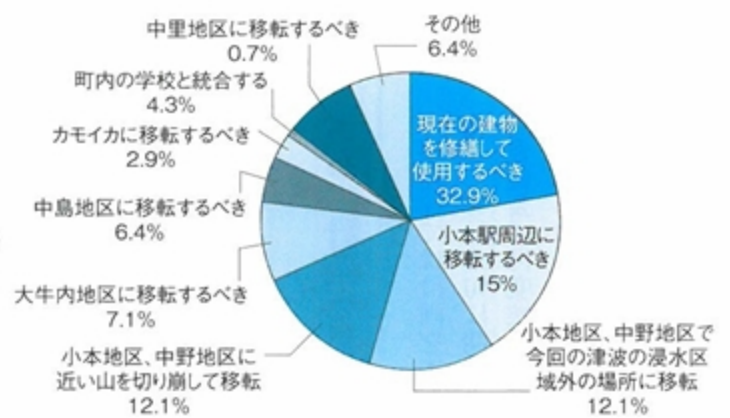

【団体】▽古久根建設(株)100

第2回 復興「小本」

■ 集団移転先に関して

■ 小本保育園の場所について

■ 小本中学校の場所について

■ 小本小学校の場所について

- 万円▽菱和建設(株)100万円▽
- (株)生活構造研究所10万円▽第一
- 法規(株)10万円▽(株)荒井製作所・
- 岩手アライ(株)500万円▽(有)岩
- 泉ゴム工業20万円▽特殊バネ(株)
- 100万円▽新潟アライ(株)20万
- 円▽(社)生活福祉研究機構70万円
- ▽(株)会議録センター1盛岡営業所
- 10万円▽町森林組合3万円▽新
- 岩手農業協同組合岩泉支所3万
- 円▽(株)岩泉きのこ産業3万円▽
- (株)岩泉産業開発3万円▽(株)岩泉
- 総合観光3万円▽岩泉乳業(株)3
- 万円▽(社)岩泉農業振興公社3万
- 円▽(株)現代建築設計事務所30万
- 円▽宮城建設(株)500万円▽八
- 幡平市50万円▽ふるさと薬膳縁
- 樹2万円▽東京書籍(株)50万円▽
- 岐阜県白川町30万円▽大牛内地
- 区部落会連合会7万円▽(株)渡辺
- 設計事務所10万円▽(社)県建築士
- 会岩泉支部30万円▽(株)NIPP
- O岩手統括事業所200万円▽
- (株)マル井100万円▽(有)中松屋
- 200万円▽(株)ぎょうせい10万
- 円▽新潟県小千谷市10万円▽(社)
- 県建設業協会岩泉支部10万円▽
- 小野新建設(株)30万円▽(株)畑中組
- 30万円▽高徳建設(株)30万円▽(有)
- 澤里土木工業30万円▽県北緑化
- (有)30万円▽横屋建設(株)20万円▽
- 横屋建設(株)建材部10万円▽工藤
- 建設(株)20万円▽工藤建設(株)陸中
- サービスセンター10万円▽(株)佐
- 藤組20万円▽(株)フジサワ5万円
- ▽(有)三上建設5万円▽(有)工藤土
- 建5万円▽(有)五日市建設5万円
- ▽(株)西倉工務店20万円▽大崎建
- 設(株)10万円▽横田建設(株)10万円
- ▽佐藤建設(株)20万円▽熊谷建設
- (株)20万円▽(株)アイシーエス20
- 0万円▽町立有芸小中学校児童
- 生徒会2万3999円▽町立国
- 見小学校児童会4万1469円
- ▽(株)イブキ産業50万円▽県町村
- 会1110万2000円▽(財)県
- 市町村振興協会185万円▽國
- 際松濤館空手道連盟50万円▽岩
- 泉工人会5万円▽洪民灯り会3
- 万3000円▽全国町村議会議
- 長会103万円▽県町村議会議
- 長会18万円▽滝沢村議会議
- 000円▽新日本婦人の会県本
- 部10万円▽中野七頭舞保存会2
- 00万円▽全国森林環境税創設
- 促進連盟5万円▽小本運送(有)10
- 万円▽(株)エフビー100万円▽
- (株)KATEKYOグループ20万
- 5075円▽(株)奥村電気商会30
- 万円

移転候補地などを提示

第2回町震災復興委員会

7月22日（金）、町役場で第2回町東日本大震災復興委員会が開催され、事務局の町が100数十年に一度の津波を想定した「多重防災設備」の整備を行うことと、居住候補地として、腰廻、中里、茂師、小本の4地区を提示しました。

多重防災で小本を守る

委員会には委員14人が出席。事務局が河川堤防や小本地区への流入を防ぐ導流堤、水門の場所変更、道路の高上げなどにより、「多重防災設備」を整備することを提案しました。