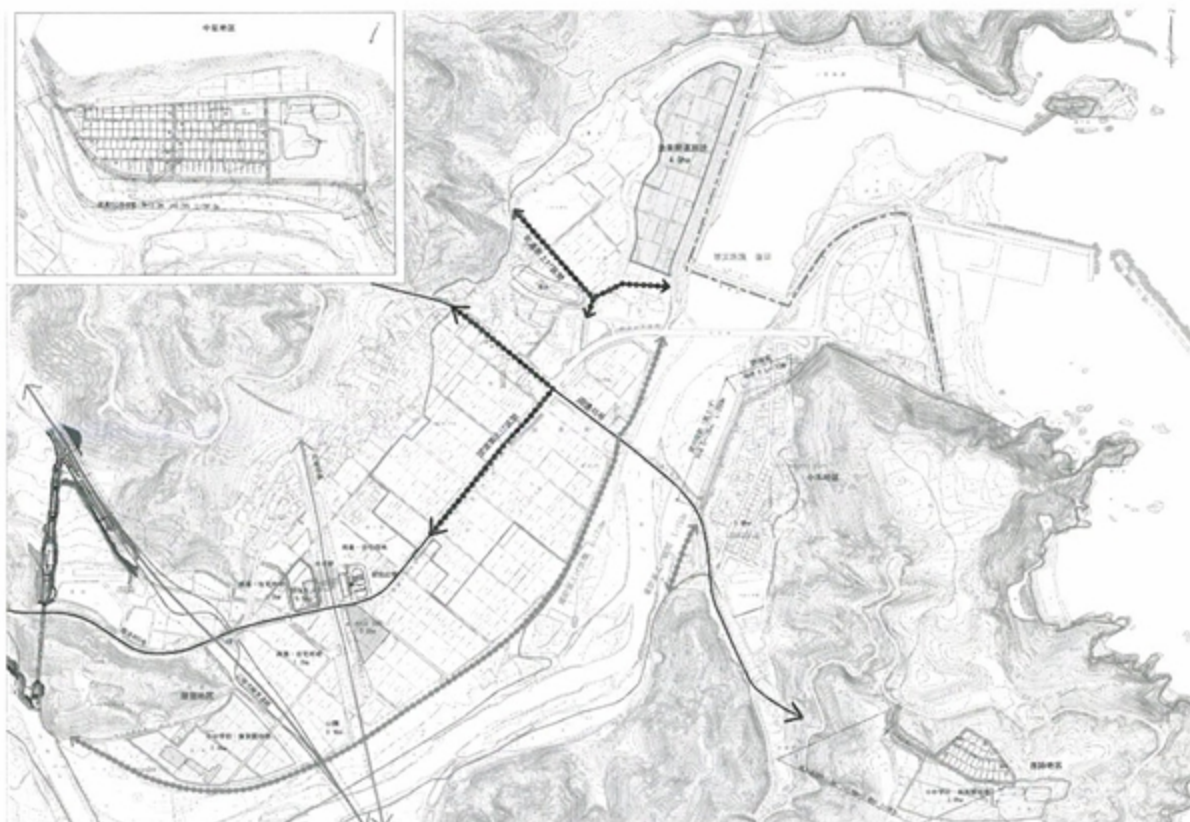

移転候補地などを提示

第2回町震災復興委員会

7月22日（金）、町役場で第2回町東日本大震災復興委員会が開催され、事務局の町が100数十年に一度の津波を想定した「多重防災設備」の整備を行うことと、居住候補地として、腰廻、中里、茂師、小本の4地区を提示しました。

多重防災で小本を守る

委員会には委員14人が出席。事務局が河川堤防や小本地区への流入を防ぐ導流堤、水門の場所変更、道路の高上げなどにより、「多重防災設備」を整備することを提案しました。

「千年に一度」ともいわれる東日本大震災と同等規模の津波を完全に食い止める防潮堤などの整備は技術的にも時間的にも困難なことから、国や県の方針に準じた「100数十年に一度」の津波を想定した設備を整備し、避難することを前提としたものです。

東日本大震災と同等規模の津波に対しても、避難路と避難時間を確保する計画です。

移転候補地を協議

事務局は小本地区住民の居住

候補地として10地区を選定し、保育所や小中学校など公共施設の移転先候補地として6地区を提示し、それぞれのメリットとデメリットを協議しました。

今回の津波の浸水地域外で安全なこと、居住地と小中学校などが可能な限り同一地区にあること、事業費などの実現性が高いことの基本的な方向性を確認し、それに合致する腰廻、中里、茂師地区を選定。

さらに継続居住の希望が多く被災家を改修して約40世帯が戻っている小本地区も将来的な居住地としました。

さらに計画を具体化

事務局では計画をさらに具体化し、8月中旬に開かれる第3回委員会でも再度候補地などについて話し合う予定です。