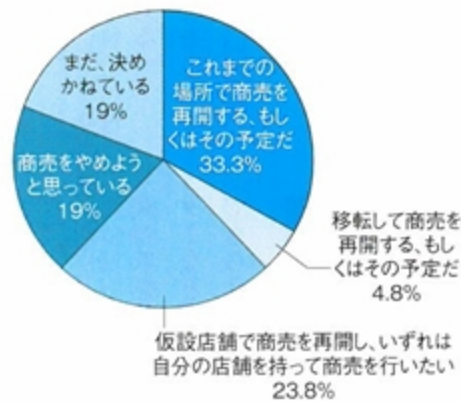

「三陸北縦貫道路のルートを示してほしい。小成地区にゼンターチェンジを設けてほしい」

町では3日間で出された意見、提言を集約し震災復興計画を具体化することになります。

ンイチ1万円▽サトウナミ1万円▽サトウナミ5000円▽サトウユウコ1万円▽サトウヨウコ5万円▽サノユヅキ1万円▽サワグチヨシオ1万円▽サンツカマサユキ3万円▽サンツカマサユキ1万円▽シナガワツヨシ2万円▽ジャパンエンバ(株)ユ10万円▽ジャパンエンバ(株)ダ10万円▽シヨウジミホ3000円▽シラハタヒトシ10000円▽シンニホンフジンノカイイワ30万円▽スガワラビン2万6000円▽スギザキゲンリユウ3万円▽スズキツヨシ2万円▽スズキヤスコ1万円▽セガワアキヒロアキシマ1万円▽セキグチシユウイチ1万円▽タカハシキハチ5万円▽タカハシマコト10000円▽タカハシマコト10000円▽タカハシモトノリ2万8500円▽タカハシユミ3万円▽タカハシリヨウコ5000円▽タケケダシゲオ1万円▽タケダシゲオ1万円▽タケダシゲロウ2万円▽タケダタミコ2万円▽タケダリセコ1万円▽タケベヨウヘイ1万5000円▽タチバナナツキ2万円▽タチバナコ1万円▽タムラシソウ3万円▽チリタエコ2000円▽月村修3万円▽ツシマトシコ3000円▽ツジモトナガヒデ2万円▽トウキヨウミヤコドウキヨウ5万円▽トウケイチヨウサインキヨウキ1万8425円▽ナカガワヒデユキ1万円▽ナカザワシヨウガッコウシ5万6022円▽ナカニシヨウスケ1万円▽ナカムラゲンジ2000円▽ナカライタカシ3万円▽ナガイハツミ1万円▽ナガスエマスマミ3000円▽ナラーヤマモトシユウジータ1万円▽ニイガタケンウオスマシシヤ3万5675円▽ニシマカオル1万円▽ニシマシン1万円▽ニタナイサヤカ3000円▽ネコゼンシヨウ1万5000円▽ノグチタダシ5000円▽ノダテカオリ5000円▽ノダテカハラ1万円▽ハギニワトシ5500円▽ハコイシナオト1万円▽ハシバヨウコ3万円▽ハセガワヤスオ10000円▽ハバノナカ1万円▽ハヤシケイコ1万円▽ハヤノタカシ10万円▽ハワイ・ラハイン地区ガレージセル収益金(代表ブライアン・コックス)15万円▽ヒキダトシアキ1万円▽ヒユウガヤスユキ5万円▽フカイジユンコ1万円▽フジタカナコ・マササワ1万5000円▽フクダタカシ9580円▽フマイアンダ

アンケート結果

※半壊以上の被災世帯を対象に調査

■住宅に関して

■自営業に関して

■農業に関して

■漁業に関して

■会社に関して

ンシント12万3752円▽フル
サトフッコウオウエンカン10万
円▽古畑朝一1万円▽ベッショ
ノリエ1万円▽ヘライアキコ5
000円▽ヘンミタツ5000
円▽ヘンミノリアキ10万円▽ホ
ソブチスミエ1万円▽マエヤマ
トモヒロ5000円▽マツオカ
カナ5000円▽マツシタマリ
1万円▽マツタ(トミヤ)エツ
コ5千円▽マツマエシヨウテン
5万円▽ミウラエミコ2万円▽
ミウラオサム5万円▽ミウラテ
ツオ20万円▽ミウラヒサコ5万
円▽ミウラヘイゾウ5万円▽ミ
カミキヨイチ10000円▽ミカ
ミマサタカ1万円▽ミズサワ
ジュンコ1万円▽ミズノカズヒ
コ1万円▽ミナワサホリ1万5
000円▽ミヤモトセイコ3万
円▽ミヤヤマヒロシ10000円
▽ミヨシタカミヨシエ10万円▽
ムラカミアキラ5千円▽モウリ
タカオ3万円▽モトミヤレイ5
000円▽モリタサチコ3万円
▽モリタヨシト3万円▽モリタ
ヨシハル5万円▽ヤマダタオ
5000円▽(有)カキシタカキシ
タシケ10万円▽ヨウキヨクイワ
イズミキ:10万円▽ヨシムラフ
ミヒコ10万円▽ライアンジュン
コ1万円▽ワケイシトミジ1万