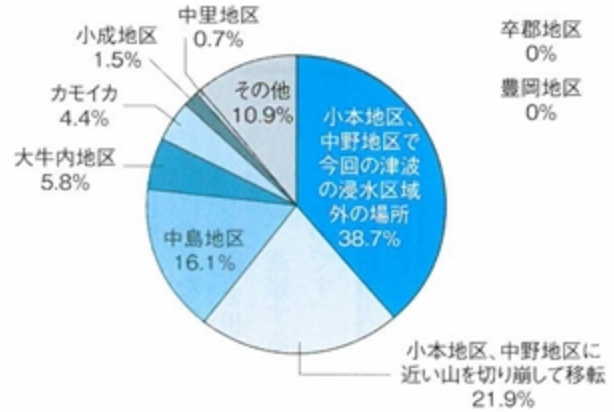

■ 小本保育園の場所について