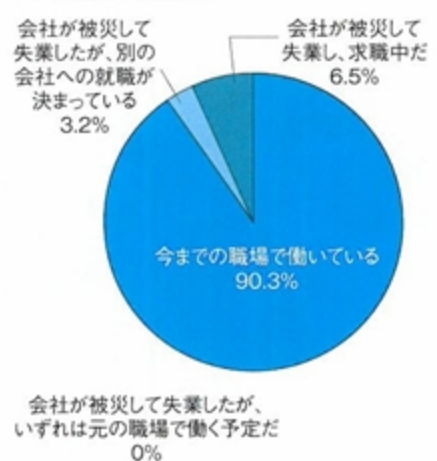

「三陸北縦貫道路のルートを示してほしい。小成地区にゼンターチェンジを設けてほしい」

町では3日間で出された意見、提言を集約し震災復興計画を具体化することになります。

ンイチ1万円▽サトウナミ1万円▽サトウナミ5000円▽サトウユウコ1万円▽サトウヨウコ5万円▽サノユヅキ1万円▽サワグチヨシオ1万円▽サンツカマサユキ3万円▽サンツカマサユキ1万円▽シナガワツヨシ2万円▽ジャパンエンバ(株)ユ10万円▽ジャパンエンバ(株)ダ10万円▽シヨウジミホ3000円▽シラハタヒトシ10000円▽シンニホンフジンノカイイワ30万円▽スガワラビン2万6000円▽スギザキゲンリユウ3万円▽スズキツヨシ2万円▽スズキヤスコ1万円▽セガワアキヒロアキシマ1万円▽セキグチシユウイチ1万円▽タカハシキハチ5万円▽タカハシマコト10000円▽タカハシマコト10000円▽タカハシモトノリ2万8500円▽タカハシユミ3万円▽タカハシリヨウコ5000円▽タケケダシゲオ1万円▽タケダシゲオ1万円▽タケダシゲロウ2万円▽タケダタミコ2万円▽タケダリセコ1万円▽タケベヨウヘイ1万5000円▽タチバナナツキ2万円▽タチバナコ1万円▽タムラシソウ3万円▽チリタエコ2000円▽月村修3万円▽ツシマトシコ3000円▽ツジモトナガヒデ2万円▽トウキヨウミヤコドウキヨウ5万円▽トウケイチヨウサインキヨウキ1万8425円▽ナカガワヒデユキ1万円▽ナカザワシヨウガッコウシ5万6022円▽ナカニシヨウスケ1万円▽ナカムラゲンジ2000円▽ナカライタカシ3万円▽ナガイハツミ1万円▽ナガスエマスマミ3000円▽ナラーヤマモトシユウジータ1万円▽ニイガタケンウオスマシシヤ3万5675円▽ニシマカオル1万円▽ニシマシン1万円▽ニタナイサヤカ3000円▽ネコゼンシヨウ1万5000円▽ノグチタダシ5000円▽ノダテカオリ5000円▽ノダテカハラ1万円▽ハギニワトシ5500円▽ハコイシナオト1万円▽ハシバヨウコ3万円▽ハセガワヤスオ10000円▽ハバノナカ1万円▽ハヤシケイコ1万円▽ハヤノタカシ10万円▽ハワイ・ラハイン地区ガレージセル収益金(代表ブライアン・コックス)15万円▽ヒキダトシアキ1万円▽ヒユウガヤスユキ5万円▽フカイジユンコ1万円▽フジタカナコ・マササワ1万5000円▽フクダタカシ9580円▽フマイアンダ

アンケート結果

※半壊以上の被災世帯を対象に調査

■住宅に関して

■自営業に関して

■農業に関して

■漁業に関して

■会社に関して

ンシント12万3752円▽フル
サトフッコウオウエンカン10万
円▽古畑朝一1万円▽ベッショ
ノリエ1万円▽ヘライアキコ5
000円▽ヘンミタツ5000
円▽ヘンミノリアキ10万円▽ホ
ソブチスミエ1万円▽マエヤマ
トモヒロ5000円▽マツオカ
カナ5000円▽マツシタマリ
1万円▽マツタ(トミヤ)エツ
コ5千円▽マツマエシヨウテン
5万円▽ミウラエミコ2万円▽
ミウラオサム5万円▽ミウラテ
ツオ20万円▽ミウラヒサコ5万
円▽ミウラヘイゾウ5万円▽ミ
カミキヨイチ10000円▽ミカ
ミマサタカ1万円▽ミズサワ
ジュンコ1万円▽ミズノカズヒ
コ1万円▽ミナワサホリ1万5
000円▽ミヤモトセイコ3万
円▽ミヤヤマヒロシ10000円
▽ミヨシタカミヨシエ10万円▽
ムラカミアキラ5千円▽モウリ
タカオ3万円▽モトミヤレイ5
000円▽モリタサチコ3万円
▽モリタヨシト3万円▽モリタ
ヨシハル5万円▽ヤマダタオ
5000円▽(有)カキシタカキシ
タシケ10万円▽ヨウキヨクイワ
イズミキ:10万円▽ヨシムラフ
ミヒコ10万円▽ライアンジュン
コ1万円▽ワケイシトミジ1万