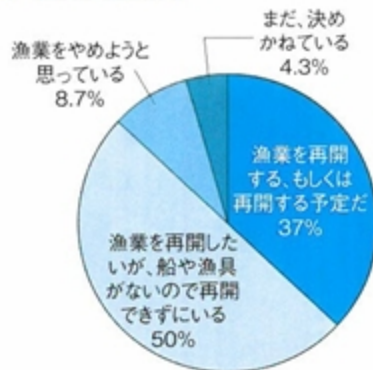

「三陸北縦貫道路のルートを示してほしい。小成地区にゼンターチェンジを設けてほしい」

町では3日間で出された意見、提言を集約し震災復興計画を具体化することになります。

ンイチ1万円▽サトウナミ1万円▽サトウナミ5000円▽サトウユウコ1万円▽サトウヨウコ5万円▽サノユヅキ1万円▽サワグチヨシオ1万円▽サンツカマサユキ3万円▽サンツカマサユキ1万円▽シナガワツヨシ2万円▽ジャパンエンバ(株)ユ10万円▽ジャパンエンバ(株)ダ10万円▽シヨウジミホ3000円▽シラハタヒトシ10000円▽シンニホンフジンノカイイワ30万円▽スガワラビン2万6000円▽スギザキゲンリユウ3万円▽スズキツヨシ2万円▽スズキヤスコ1万円▽セガワアキヒロアキシマ1万円▽セキグチシユウイチ1万円▽タカハシキハチ5万円▽タカハシマコト10000円▽タカハシマコト10000円▽タカハシモトノリ2万8500円▽タカハシユミ3万円▽タカハシリヨウコ5000円▽タケケダシゲオ1万円▽タケダシゲオ1万円▽タケダシゲロウ2万円▽タケダタミコ2万円▽タケダリセコ1万円▽タケベヨウヘイ1万5000円▽タチバナナツキ2万円▽タチバナコ1万円▽タムラシソウ3万円▽チリタエコ2000円▽月村修3万円▽ツシマトシコ3000円▽ツジモトナガヒデ2万円▽トウキヨウミヤコドウキヨウ5万円▽トウケイチヨウサインキヨウキ1万8425円▽ナカガワヒデユキ1万円▽ナカザワシヨウガッコウシ5万6022円▽ナカニシヨウスケ1万円▽ナカムラゲンジ2000円▽ナカライタカシ3万円▽ナガイハツミ1万円▽ナガスエマスマミ3000円▽ナラーヤマモトシユウジータ1万円▽ニイガタケンウオスマシシヤ3万5675円▽ニシマカオル1万円▽ニシマシン1万円▽ニタナイサヤカ3000円▽ネコゼンシヨウ1万5000円▽ノグチタダシ5000円▽ノダテカオリ5000円▽ノダテカハラ1万円▽ハギニワトシ5500円▽ハコイシナオト1万円▽ハシバヨウコ3万円▽ハセガワヤスオ10000円▽ハバノナカ1万円▽ハヤシケイコ1万円▽ハヤノタカシ10万円▽ハワイ・ラハイン地区ガレージセル収益金(代表ブライアン・コックス)15万円▽ヒキダトシアキ1万円▽ヒユウガヤスユキ5万円▽フカイジユンコ1万円▽フジタカナコ・マササワ1万5000円▽フクダタカシ9580円▽フマイアンダ

アンケート結果

※半壊以上の被災世帯を対象に調査

■住宅に関して

■自営業に関して

■農業に関して

■漁業に関して

■会社に関して

ンシント12万3752円▽フル
サトフッコウオウエンカン10万
円▽古畑朝一1万円▽ベッショ
ノリエ1万円▽ヘライアキコ5
000円▽ヘンミタツ5000
円▽ヘンミノリアキ10万円▽ホ
ソブチスミエ1万円▽マエヤマ
トモヒロ5000円▽マツオカ
カナ5000円▽マツシタマリ
1万円▽マツタ(トミヤ)エツ
コ5千円▽マツマエシヨウテン
5万円▽ミウラエミコ2万円▽
ミウラオサム5万円▽ミウラテ
ツオ20万円▽ミウラヒサコ5万
円▽ミウラヘイゾウ5万円▽ミ
カミキヨイチ10000円▽ミカ
ミマサタカ1万円▽ミズサワ
ジュンコ1万円▽ミズノカズヒ
コ1万円▽ミナワサホリ1万5
000円▽ミヤモトセイコ3万
円▽ミヤヤマヒロシ10000円
▽ミヨシタカミヨシエ10万円▽
ムラカミアキラ5千円▽モウリ
タカオ3万円▽モトミヤレイ5
000円▽モリタサチコ3万円
▽モリタヨシト3万円▽モリタ
ヨシハル5万円▽ヤマダタオ
5000円▽(有)カキシタカキシ
タシケ10万円▽ヨウキヨクイワ
イズミキ:10万円▽ヨシムラフ
ミヒコ10万円▽ライアンジュン
コ1万円▽ワケイシトミジ1万