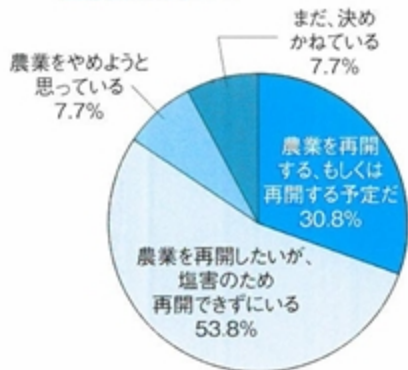

「三陸北縦貫道路のルートを示してほしい。小成地区にゼンターチェンジを設けてほしい」

町では3日間で出された意見、提言を集約し震災復興計画を具体化することになります。

ンイチ1万円▽サトウナミ1万円▽サトウナミ5000円▽サトウユウコ1万円▽サトウヨウコ5万円▽サノユヅキ1万円▽サワグチヨシオ1万円▽サンツカマサユキ3万円▽サンツカマサユキ1万円▽シナガワツヨシ2万円▽ジャパンエンバ(株)ユ10万円▽ジャパンエンバ(株)ダ10万円▽シヨウジミホ3000円▽シラハタヒトシ10000円▽シンニホンフジンノカイイワ30万円▽スガワラビン2万6000円▽スギザキゲンリユウ3万円▽スズキツヨシ2万円▽スズキヤスコ1万円▽セガワアキヒロアキシマ1万円▽セキグチシユウイチ1万円▽タカハシキハチ5万円▽タカハシマコト10000円▽タカハシマコト10000円▽タカハシモトノリ2万8500円▽タカハシユミ3万円▽タカハシリヨウコ5000円▽タケケダシゲオ1万円▽タケダシゲオ1万円▽タケダシゲロウ2万円▽タケダタミコ2万円▽タケダリセコ1万円▽タケベヨウヘイ1万5000円▽タチバナナツキ2万円▽タチバナコ1万円▽タムラシソウ3万円▽チリタエコ2000円▽月村修3万円▽ツシマトシコ3000円▽ツジモトナガヒデ2万円▽トウキヨウミヤコドウキヨウ5万円▽トウケイチヨウサインキヨウキ1万8425円▽ナカガワヒデユキ1万円▽ナカザワシヨウガッコウシ5万6022円▽ナカニシヨウスケ1万円▽ナカムラゲンジ2000円▽ナカライタカシ3万円▽ナガイハツミ1万円▽ナガスエマスマミ3000円▽ナラーヤマモトシユウジータ1万円▽ニイガタケンウオスマシシヤ3万5675円▽ニシマカオル1万円▽ニシマシン1万円▽ニタナイサヤカ3000円▽ネコゼンシヨウ1万5000円▽ノグチタダシ5000円▽ノダテカオリ5000円▽ノダテカハラ1万円▽ハギニワトシ5500円▽ハコイシナオト1万円▽ハシバヨウコ3万円▽ハセガワヤスオ10000円▽ハバノナカ1万円▽ハヤシケイコ1万円▽ハヤノタカシ10万円▽ハワイ・ラハイン地区ガレージセル収益金(代表ブライアン・コックス)15万円▽ヒキダトシアキ1万円▽ヒユウガヤスユキ5万円▽フカイジユンコ1万円▽フジタカナコ・マササワ1万5000円▽フクダタカシ9580円▽フマイアンダ

アンケート結果

※半壊以上の被災世帯を対象に調査

■住宅に関して

■自営業に関して

■農業に関して

■漁業に関して

■会社に関して

ンシント12万3752円▽フル
サトフッコウオウエンカン10万
円▽古畑朝一1万円▽ベッショ
ノリエ1万円▽ヘライアキコ5
000円▽ヘンミタツ5000
円▽ヘンミノリアキ10万円▽ホ
ソブチスミエ1万円▽マエヤマ
トモヒロ5000円▽マツオカ
カナ5000円▽マツシタマリ
1万円▽マツタ(トミヤ)エツ
コ5千円▽マツマエシヨウテン
5万円▽ミウラエミコ2万円▽
ミウラオサム5万円▽ミウラテ
ツオ20万円▽ミウラヒサコ5万
円▽ミウラヘイゾウ5万円▽ミ
カミキヨイチ10000円▽ミカ
ミマサタカ1万円▽ミズサワ
ジュンコ1万円▽ミズノカズヒ
コ1万円▽ミナワサホリ1万5
000円▽ミヤモトセイコ3万
円▽ミヤヤマヒロシ10000円
▽ミヨシタカミヨシエ10万円▽
ムラカミアキラ5千円▽モウリ
タカオ3万円▽モトミヤレイ5
000円▽モリタサチコ3万円
▽モリタヨシト3万円▽モリタ
ヨシハル5万円▽ヤマダタオ
5000円▽(有)カキシタカキシ
タシケ10万円▽ヨウキヨクイワ
イズミキ:10万円▽ヨシムラフ
ミヒコ10万円▽ライアンジュン
コ1万円▽ワケイシトミジ1万