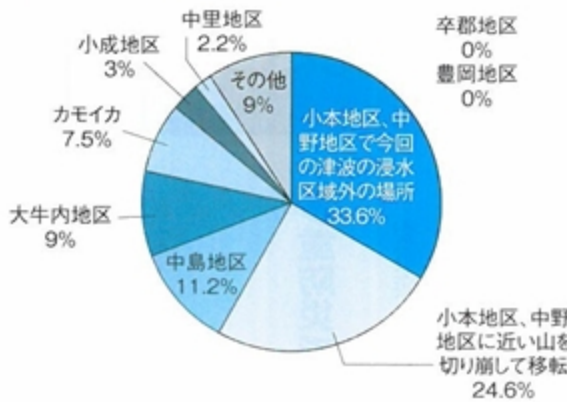

第2回 復興「小本」

■ 集団移転先に関して