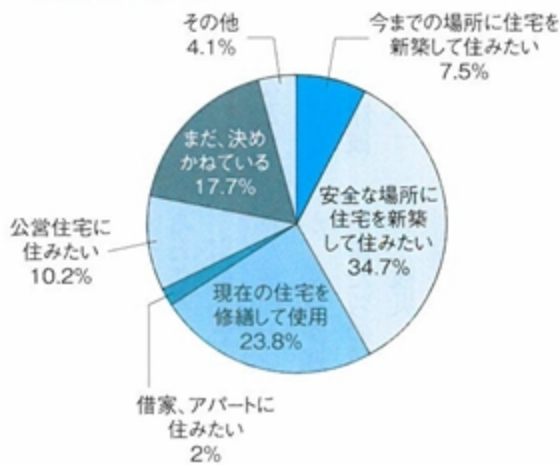

「三陸北縦貫道路のルートを示してほしい。小成地区にゼンターチェンジを設けてほしい」

町では3日間で出された意見、提言を集約し震災復興計画を具体化することになります。

ンイチ1万円▽サトウナミ1万円▽サトウナミ5000円▽サトウユウコ1万円▽サトウヨウコ5万円▽サノユヅキ1万円▽サワグチヨシオ1万円▽サンツカマサユキ3万円▽サンツカマサユキ1万円▽シナガワツヨシ2万円▽ジャパンエンバ(株)ユ10万円▽ジャパンエンバ(株)ダ10万円▽シヨウジミホ3000円▽シラハタヒトシ10000円▽シンニホンフジンノカイイワ30万円▽スガワラビン2万6000円▽スギザキゲンリユウ3万円▽スズキツヨシ2万円▽スズキヤスコ1万円▽セガワアキヒロアキシマ1万円▽セキグチシユウイチ1万円▽タカハシキハチ5万円▽タカハシマコト10000円▽タカハシマコト10000円▽タカハシモトノリ2万8500円▽タカハシユミ3万円▽タカハシリヨウコ5000円▽タケケダシゲオ1万円▽タケダシゲオ1万円▽タケダシゲロウ2万円▽タケダタミコ2万円▽タケダリセコ1万円▽タケベヨウヘイ1万5000円▽タチバナナツキ2万円▽タチバナコ1万円▽タムラシソウ3万円▽チリタエコ2000円▽月村修3万円▽ツシマトシコ3000円▽ツジモトナガヒデ2万円▽トウキヨウミヤコドウキヨウ5万円▽トウケイチヨウサインキヨウキ1万8425円▽ナカガワヒデユキ1万円▽ナカザワシヨウガッコウシ5万6022円▽ナカニシヨウスケ1万円▽ナカムラゲンジ2000円▽ナカライタカシ3万円▽ナガイハツミ1万円▽ナガスエマスマミ3000円▽ナラーヤマモトシユウジータ1万円▽ニイガタケンウオスマシシヤ3万5675円▽ニシマカオル1万円▽ニシマシン1万円▽ニタナイサヤカ3000円▽ネコゼンシヨウ1万5000円▽ノグチタダシ5000円▽ノダテカオリ5000円▽ノダテカハラ1万円▽ハギニワトシ5500円▽ハコイシナオト1万円▽ハシバヨウコ3万円▽ハセガワヤスオ10000円▽ハバノナカ1万円▽ハヤシケイコ1万円▽ハヤノタカシ10万円▽ハワイ・ラハイン地区ガレージセル収益金(代表ブライアン・コックス)15万円▽ヒキダトシアキ1万円▽ヒユウガヤスユキ5万円▽フカイジユンコ1万円▽フジタカナコ・マササワ1万5000円▽フクダタカシ9580円▽フマイアンダ

アンケート結果

※半壊以上の被災世帯を対象に調査

■住宅に関して

■自営業に関して

■農業に関して

■漁業に関して

■会社に関して

ンシント12万3752円▽フル
サトフッコウオウエンカン10万
円▽古畑朝一1万円▽ベッショ
ノリエ1万円▽ヘライアキコ5
000円▽ヘンミタツ5000
円▽ヘンミノリアキ10万円▽ホ
ソブチスミエ1万円▽マエヤマ
トモヒロ5000円▽マツオカ
カナ5000円▽マツシタマリ
1万円▽マツタ(トミヤ)エツ
コ5千円▽マツマエシヨウテン
5万円▽ミウラエミコ2万円▽
ミウラオサム5万円▽ミウラテ
ツオ20万円▽ミウラヒサコ5万
円▽ミウラヘイゾウ5万円▽ミ
カミキヨイチ10000円▽ミカ
ミマサタカ1万円▽ミズサワ
ジュンコ1万円▽ミズノカズヒ
コ1万円▽ミナワサホリ1万5
000円▽ミヤモトセイコ3万
円▽ミヤヤマヒロシ10000円
▽ミヨシタカミヨシエ10万円▽
ムラカミアキラ5千円▽モウリ
タカオ3万円▽モトミヤレイ5
000円▽モリタサチコ3万円
▽モリタヨシト3万円▽モリタ
ヨシハル5万円▽ヤマダタオ
5000円▽(有)カキシタカキシ
タシケ10万円▽ヨウキヨクイワ
イズミキ:10万円▽ヨシムラフ
ミヒコ10万円▽ライアンジュン
コ1万円▽ワケイシトミジ1万