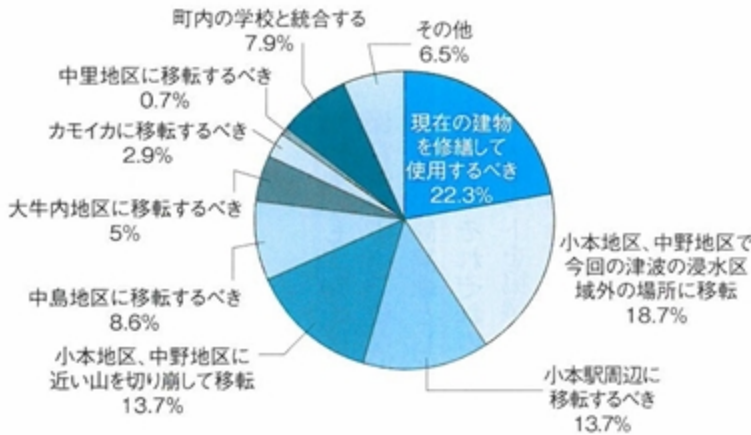

【団体】▽古久根建設(株)100

第2回 復興「小本」

■ 集団移転先に関して

■ 小本保育園の場所について

■ 小本中学校の場所について

■ 小本小学校の場所について

- 万円▽菱和建設(株)100万円▽
- (株)生活構造研究所10万円▽第一
- 法規(株)10万円▽(株)荒井製作所・
- 岩手アライ(株)500万円▽(有)岩
- 泉ゴム工業20万円▽特殊バネ(株)
- 100万円▽新潟アライ(株)20万
- 円▽(社)生活福祉研究機構70万円
- ▽(株)会議録センター1盛岡営業所
- 10万円▽町森林組合3万円▽新
- 岩手農業協同組合岩泉支所3万
- 円▽(株)岩泉きのこ産業3万円▽
- (株)岩泉産業開発3万円▽(株)岩泉
- 総合観光3万円▽岩泉乳業(株)3
- 万円▽(社)岩泉農業振興公社3万
- 円▽(株)現代建築設計事務所30万
- 円▽宮城建設(株)500万円▽八
- 幡平市50万円▽ふるさと薬膳縁
- 樹2万円▽東京書籍(株)50万円▽
- 岐阜県白川町30万円▽大牛内地
- 区部落会連合会7万円▽(株)渡辺
- 設計事務所10万円▽(社)県建築士
- 会岩泉支部30万円▽(株)NIPP
- O岩手統括事業所200万円▽
- (株)マル井100万円▽(有)中松屋
- 200万円▽(株)ぎょうせい10万
- 円▽新潟県小千谷市10万円▽(社)
- 県建設業協会岩泉支部10万円▽
- 小野新建設(株)30万円▽(株)畑中組
- 30万円▽高徳建設(株)30万円▽(有)
- 澤里土木工業30万円▽県北緑化
- (有)30万円▽横屋建設(株)20万円▽
- 横屋建設(株)建材部10万円▽工藤
- 建設(株)20万円▽工藤建設(株)陸中
- サービスセンター10万円▽(株)佐
- 藤組20万円▽(株)フジサワ5万円
- ▽(有)三上建設5万円▽(有)工藤土
- 建5万円▽(有)五日市建設5万円
- ▽(株)西倉工務店20万円▽大崎建
- 設(株)10万円▽横田建設(株)10万円
- ▽佐藤建設(株)20万円▽熊谷建設
- (株)20万円▽(株)アイシーエス20
- 0万円▽町立有芸小中学校児童
- 生徒会2万3999円▽町立国
- 見小学校児童会4万1469円
- ▽(株)イブキ産業50万円▽県町村
- 会1110万2000円▽(財)県
- 市町村振興協会185万円▽國
- 際松濤館空手道連盟50万円▽岩
- 泉工人会5万円▽洪民灯り会3
- 万3000円▽全国町村議会議
- 長会103万円▽県町村議会議
- 長会18万円▽滝沢村議会議
- 000円▽新日本婦人の会県本
- 部10万円▽中野七頭舞保存会2
- 00万円▽全国森林環境税創設
- 促進連盟5万円▽小本運送(有)10
- 万円▽(株)エフビー100万円▽
- (株)KATEKYOグループ20万
- 5075円▽(株)奥村電気商会30
- 万円

移転候補地などを提示

第2回町震災復興委員会

7月22日（金）、町役場で第2回町東日本大震災復興委員会が開催され、事務局の町が100数十年に一度の津波を想定した「多重防災設備」の整備を行うことと、居住候補地として、腰廻、中里、茂師、小本の4地区を提示しました。

多重防災で小本を守る

委員会には委員14人が出席。事務局が河川堤防や小本地区への流入を防ぐ導流堤、水門の場所変更、道路の高上げなどにより、「多重防災設備」を整備することを提案しました。