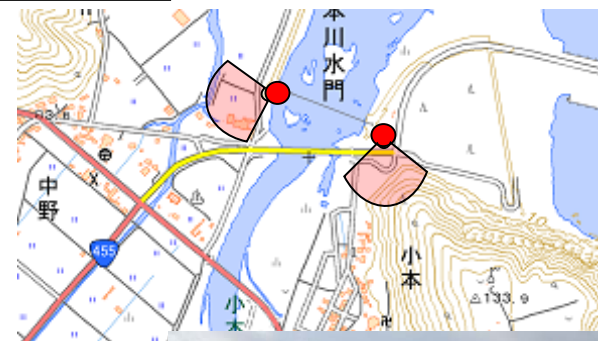

# 岩泉町(小本地区)

[H24.12.20撮影]

## 撮影場所

小本川水門から

国土地理院の電子地形図(タイル)を掲載