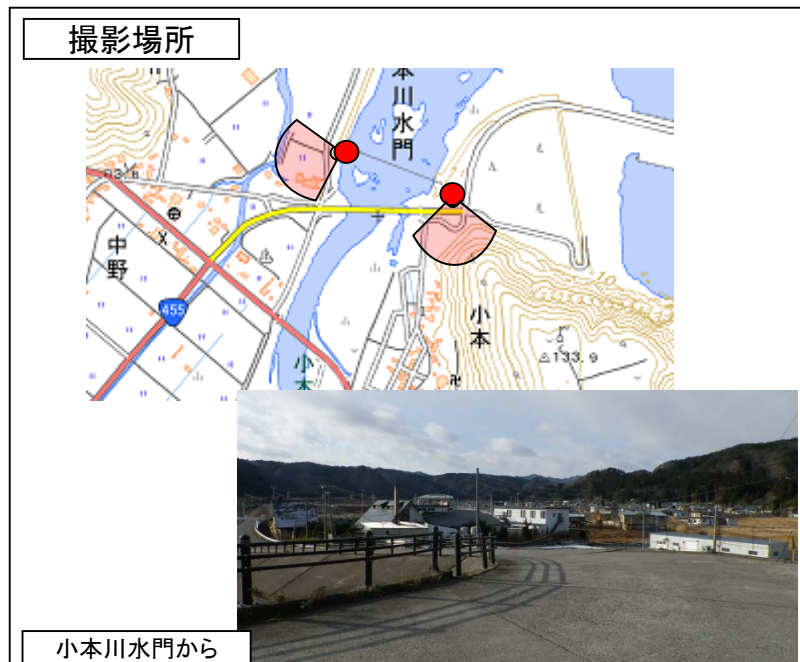

岩泉町(小本地区)

[H26.8.27撮影]

国土地理院の電子地形図(タイル)を掲載