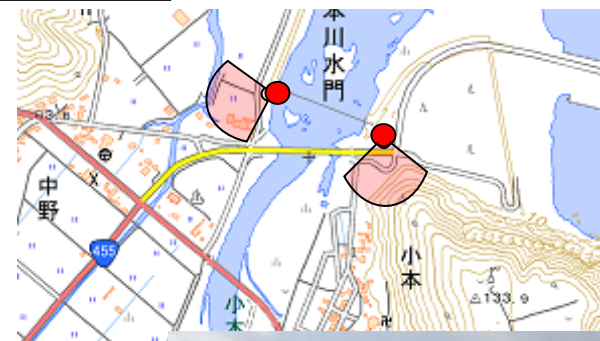

岩泉町(小本地区)

[H27.6.3撮影]

撮影場所

小本川水門から

国土地理院の電子地形図(タイル)を掲載