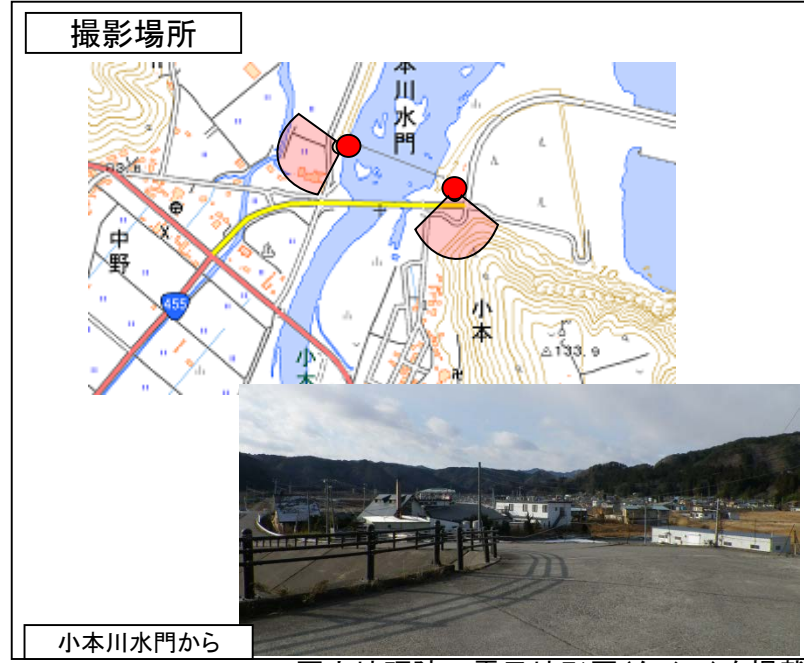

岩泉町(小本地区)

[H27.10.7撮影]

国土地理院の電子地形図(タイル)を掲載