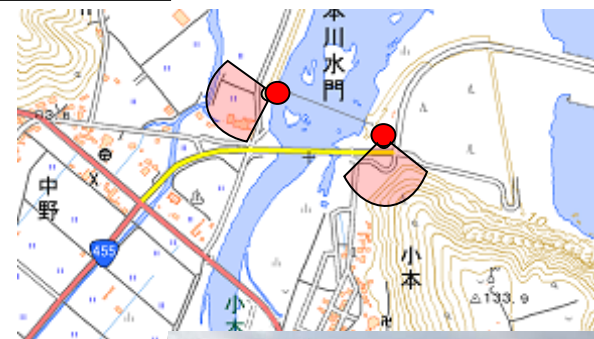

岩泉町(小本地区)

[H28.4.18撮影]

撮影場所

小本川水門から

国土地理院の電子地形図(タイル)を掲載