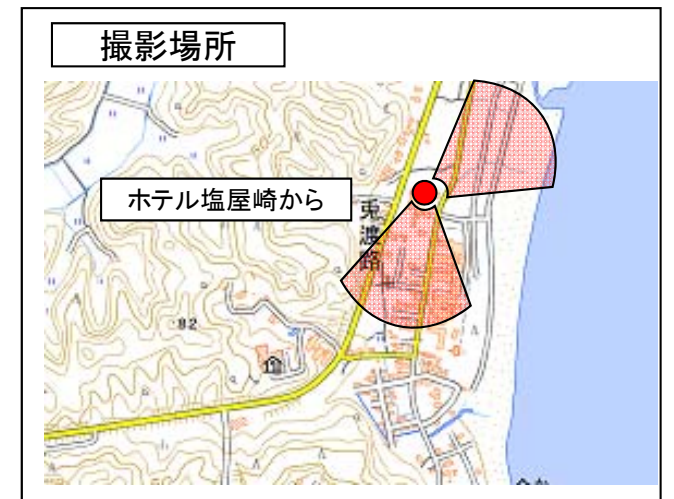

いわき市[薄磯豊間]

[H27.7.15撮影]

国土地理院の電子地形図(タイル)を掲載