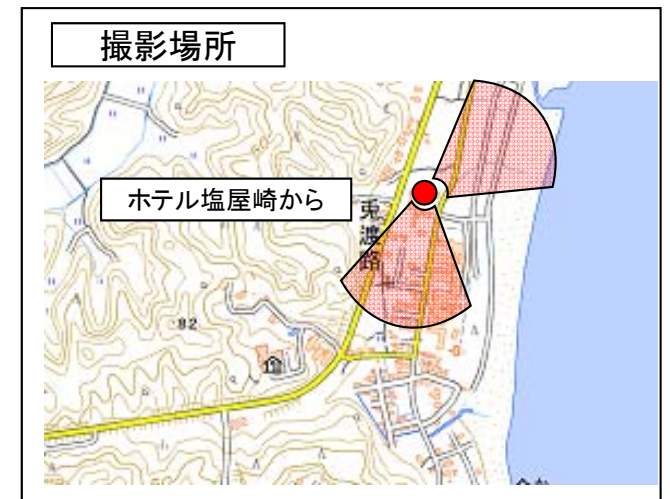

# いわき市[薄磯豊間]

[H27.12.24撮影]

国土地理院の電子地形図(タイル)を掲載