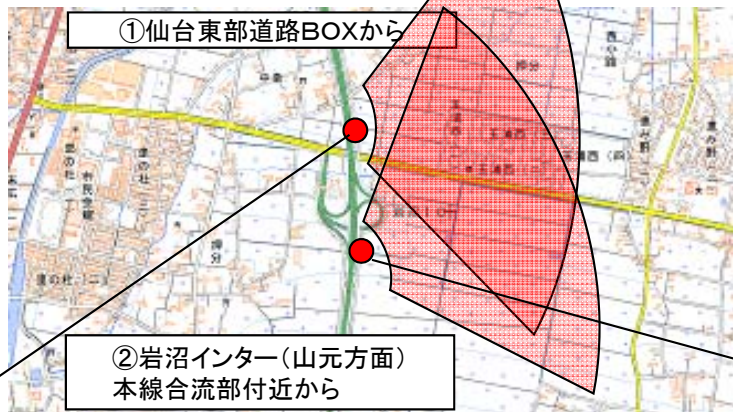

岩沼市[玉浦西地区]

[H29.5.10撮影]

①

②

撮影場所

仙台東部道路BOX(岩沼4)

①仙台東部道路BOXから

②岩沼インター(山元方面)
本線合流部付近から

仙台東部道路BOX(亘理19)