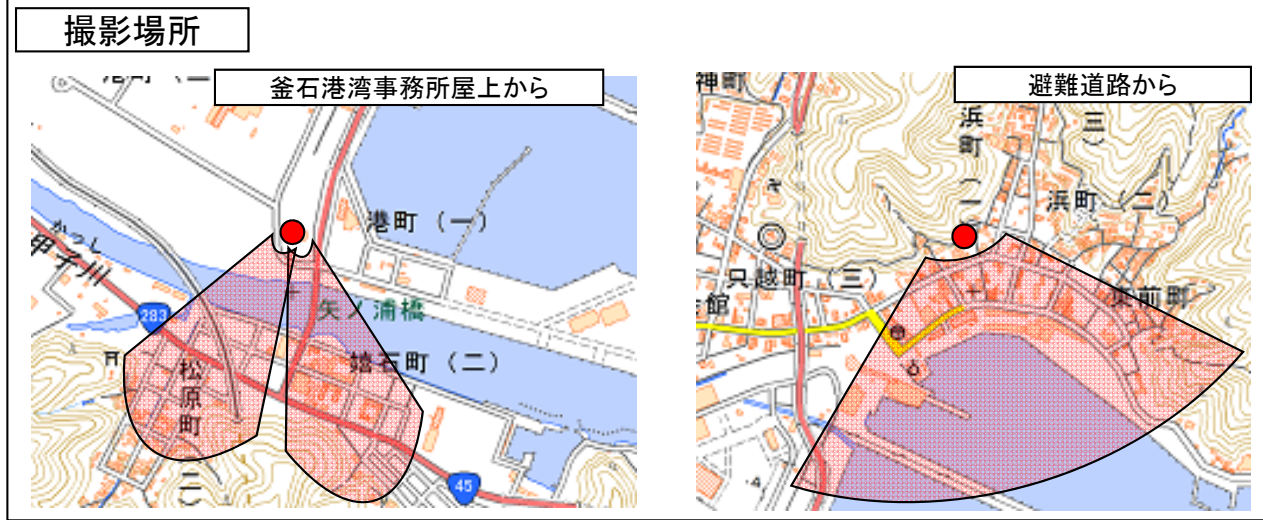

釜石市[東部地区、嬉石松原地区]

[H27.6.4撮影]

国土地理院の電子地形図(タイル)を掲載