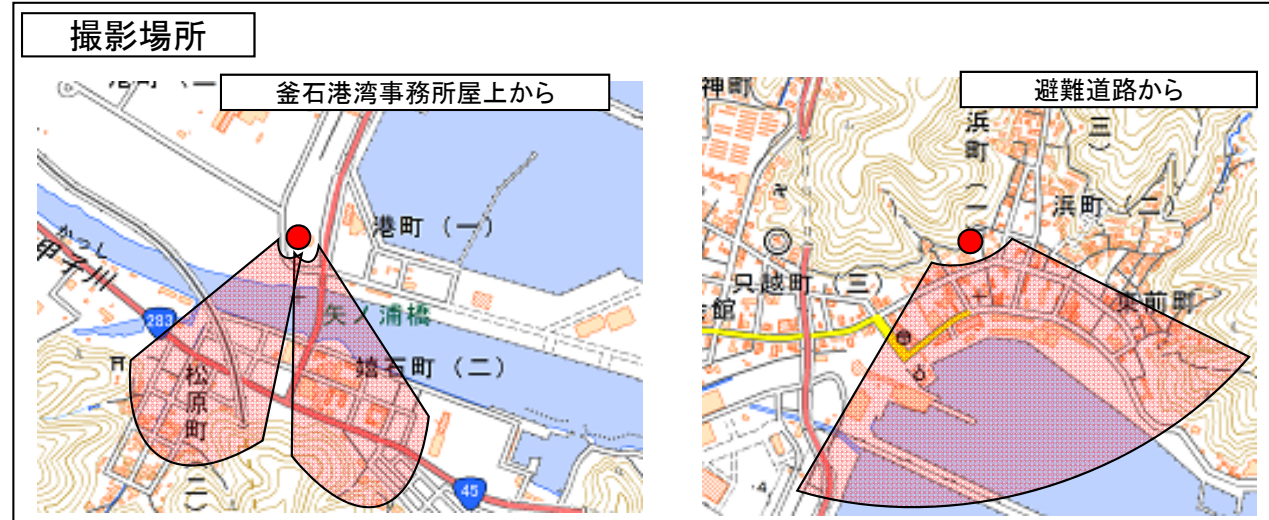

釜石市[東部地区、嬉石松原地区]

[H28.4.19撮影]

国土地理院の電子地形図(タイル)を掲載