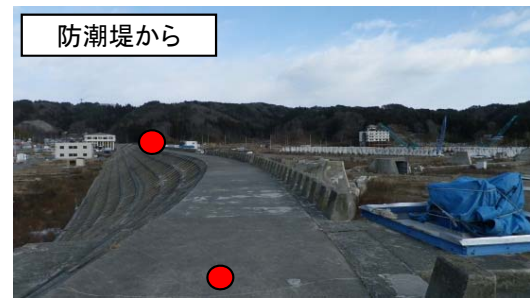

# 宮古市(田老地区)

[H27.10.7撮影]

撮影場所

防潮堤から

市道から