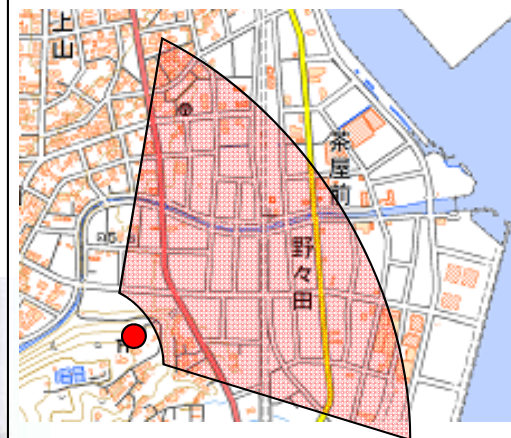

# 大船渡市[大船渡地区]

[H25.4.24撮影]

撮影場所

賀茂神社から

H23.3.13撮影

H24.6.1撮影

国土地理院の電子地形図  
(タイル)を掲載