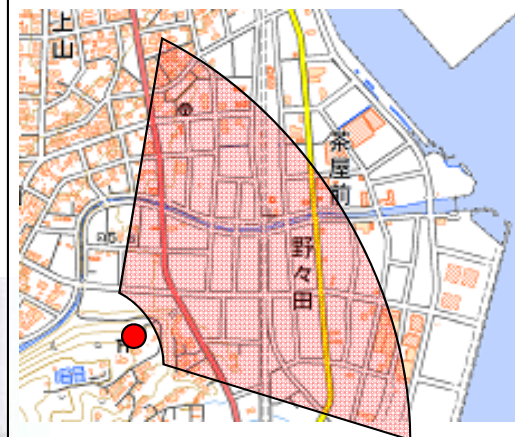

# 大船渡市[大船渡地区]

[H25.8.21撮影]

撮影場所

賀茂神社から

H23.3.13撮影

H24.6.1撮影

国土地理院の電子地形図  
(タイル)を掲載