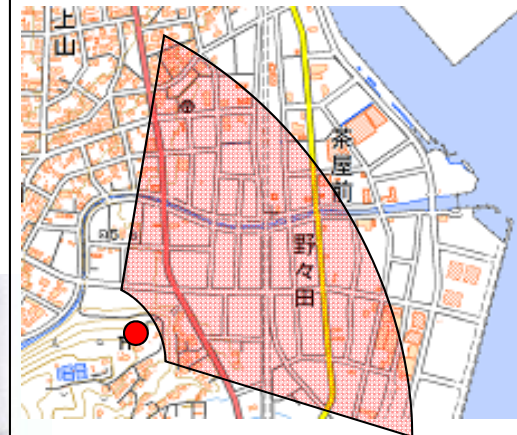

大船渡市[大船渡地区]

[H26.12.17撮影]

H23.3.13撮影

H24.6.1撮影

撮影場所

賀茂神社から

国土地理院の電子地形図
(タイル)を掲載