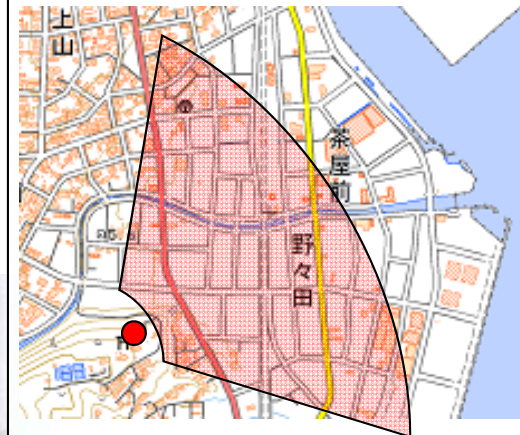

大船渡市[大船渡地区]

[H28.4.13撮影]

H23.3.13撮影

H24.6.1撮影

撮影場所

賀茂神社から

国土地理院の電子地形図
(タイル)を掲載