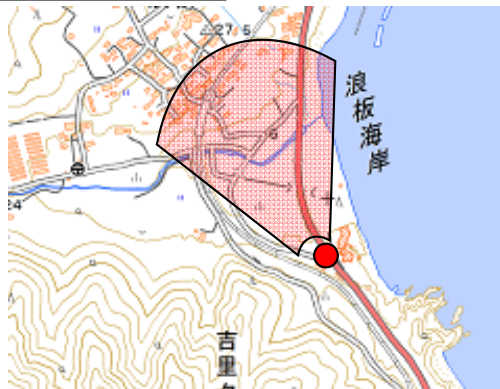

大槌町[浪板地区]

[H24.12.21撮影]

撮影場所

碓川台場遺跡から