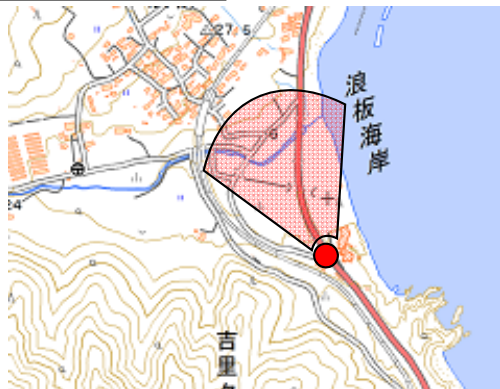

大槌町[浪板地区]

[H28.11.2撮影]

撮影場所

碓川台場遺跡から