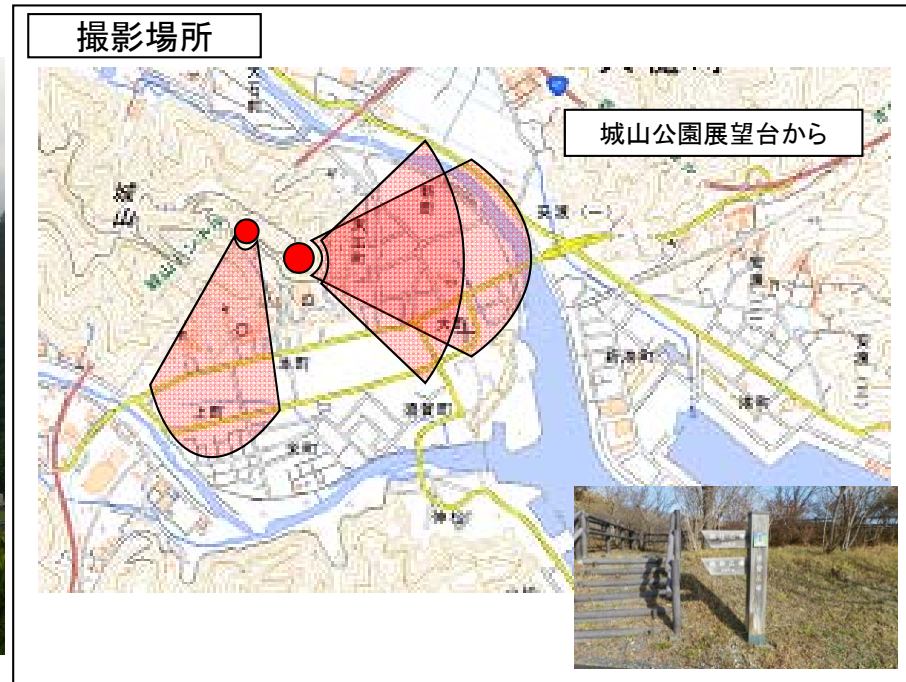

# 大槌町[町方地区] [H29.6.8撮影]

国土地理院の電子地形図(タイル)を掲載