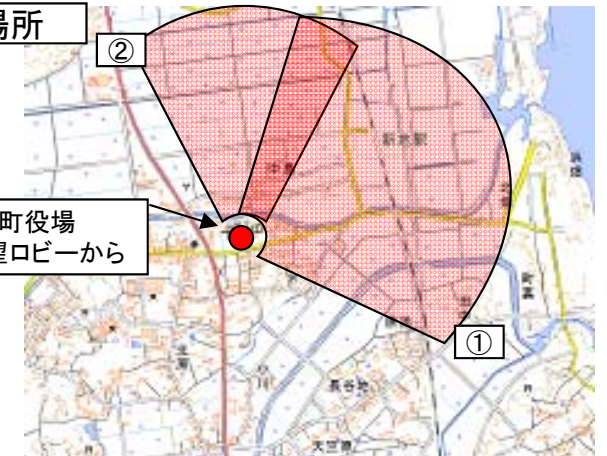

新地町[新地町役場周辺]

[H26.5.2撮影]

①埴浜～釣師地区

②作田東地区

撮影場所

②

新地町役場
4階 展望ロビーから

①

国土地理院の電子地形図(タイル)を掲載