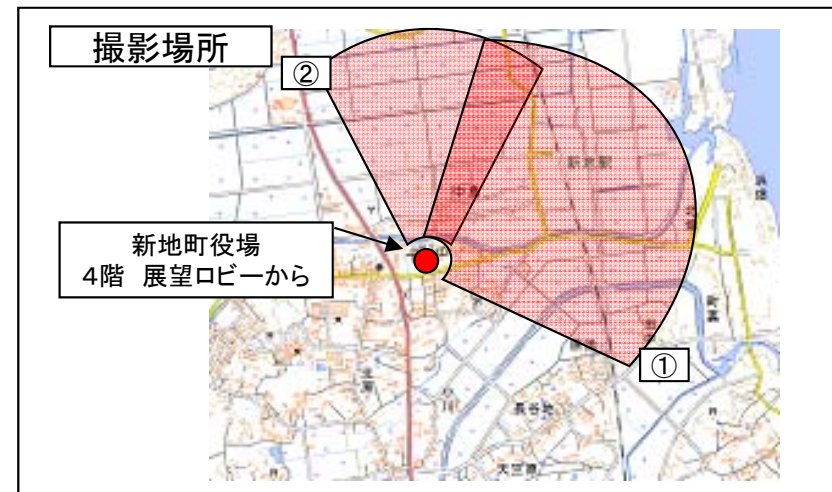

新地町[新地町役場周辺]

[H29.11.6撮影]

①埴浜～釣師地区

②作田東地区

国土地理院の電子地形図(タイル)を掲載