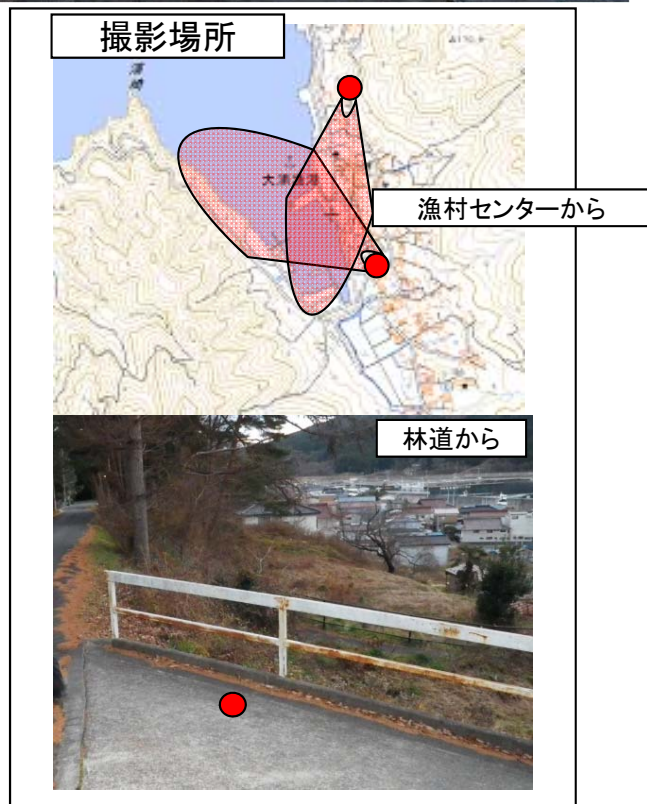

# 山田町(大浦地区)

[H24.12.20撮影]

国土地理院の電子地形図(タイル)を掲載