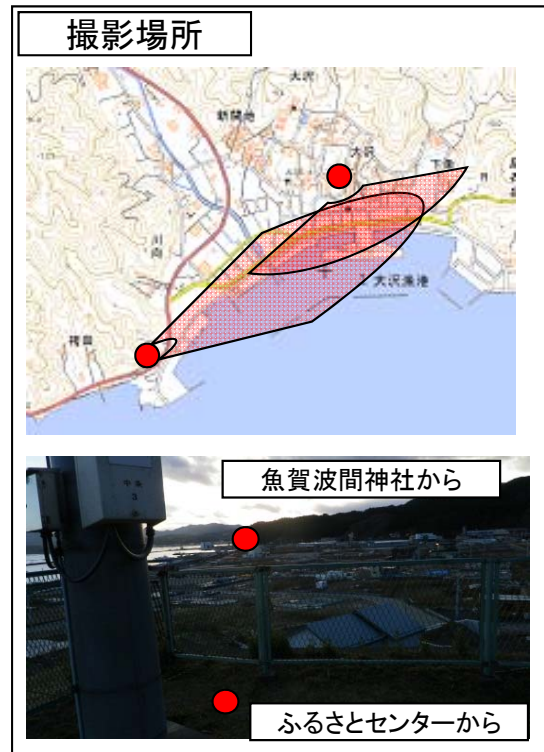

# 山田町(大沢地区)

[H25.12.5撮影]

国土地理院の電子地形図(タイル)を掲載