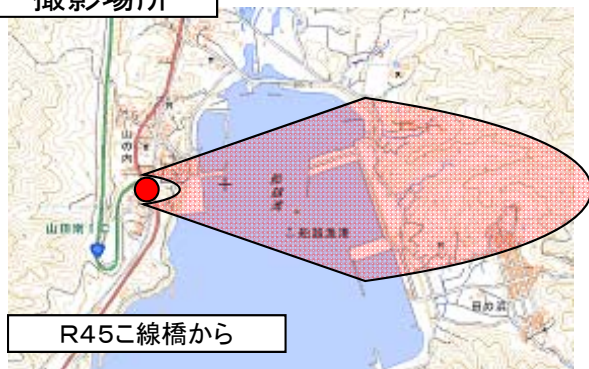

山田町(船越地区)

[H26.5.1撮影]

撮影場所

R45こ線橋から

国土地理院の電子地形図(タイル)を掲載