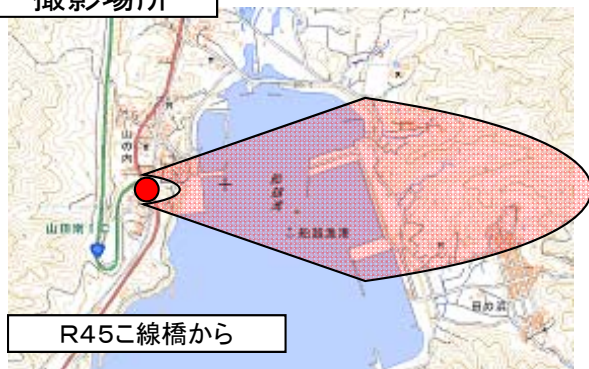

# 山田町(船越地区)

[H26.11.27撮影]

撮影場所

R45線橋から

国土地理院の電子地形図(タイル)を掲載