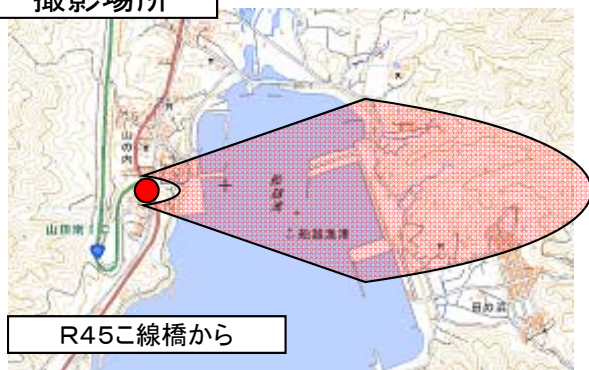

山田町(船越地区)

[H27.6.4撮影]

撮影場所

R45こ線橋から

国土地理院の電子地形図(タイル)を掲載