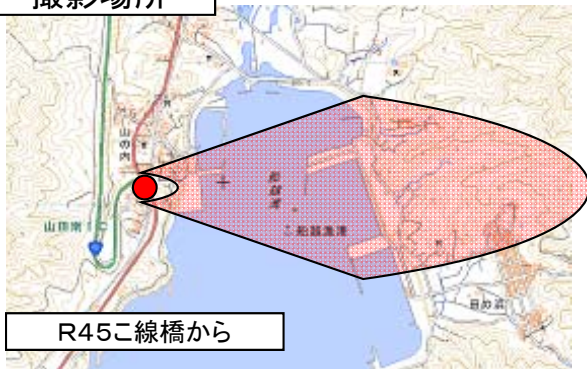

山田町(船越地区)

[H28.4.19撮影]

撮影場所

R45こ線橋から

国土地理院の電子地形図(タイル)を掲載