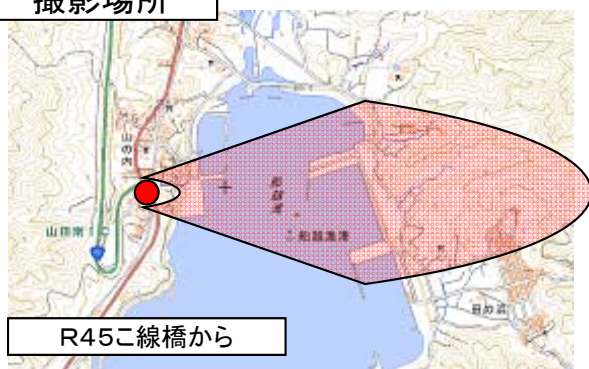

# 山田町(船越地区)

[H30.05.18撮影]

撮影場所

R45こ線橋から