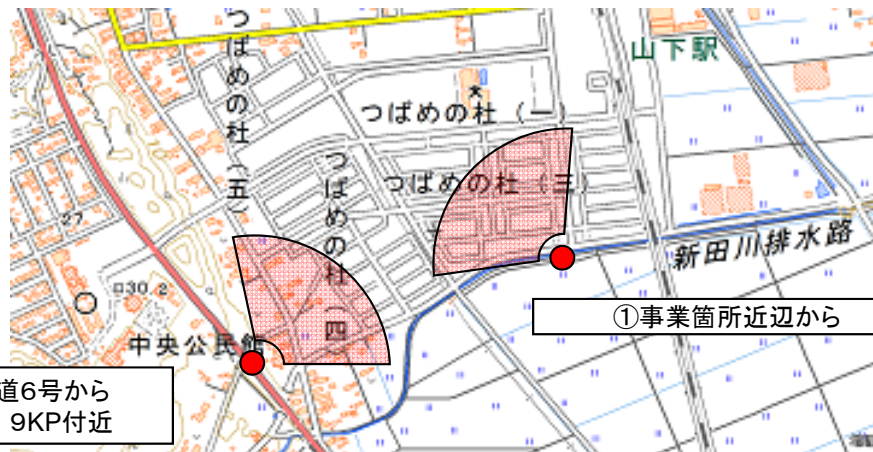

山元町[新山下駅周辺地区]

[H25.4.22撮影]

①

②

撮影場所

①事業箇所周辺から

②国道6号から
316.9KP付近