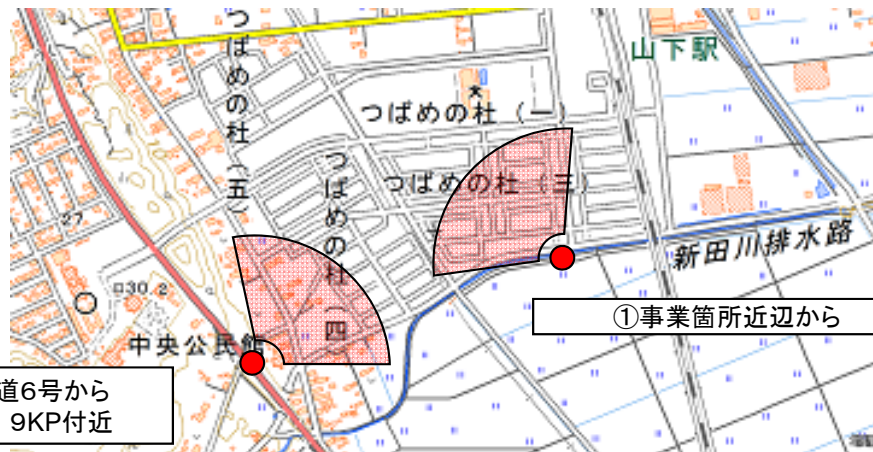

山元町[新山下駅周辺地区]

[H25.12.2撮影]

①

②

撮影場所

①事業箇所周辺から

②国道6号から
316.9KP付近