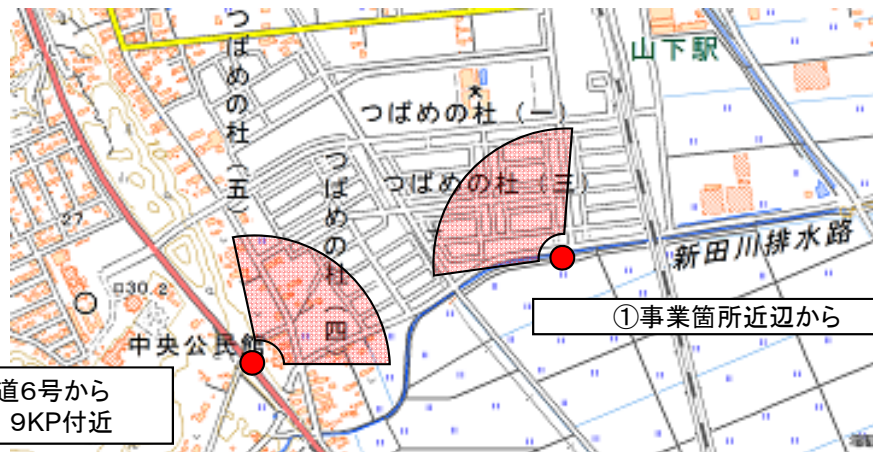

山元町[新山下駅周辺地区]

[H25.8.30撮影]

①

②

撮影場所

①事業箇所周辺から

②国道6号から
316.9KP付近