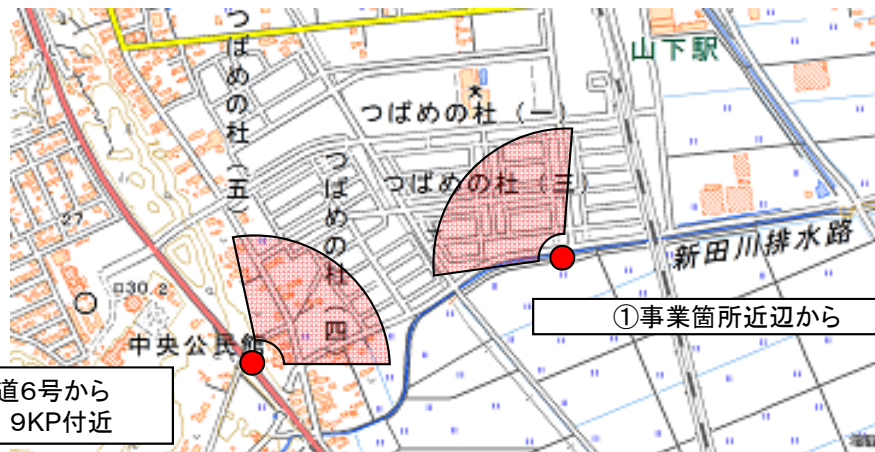

山元町[新山下駅周辺地区]

[H26.5.2撮影]

①

②

撮影場所

②国道6号から
316.9KP付近

①事業箇所周辺から