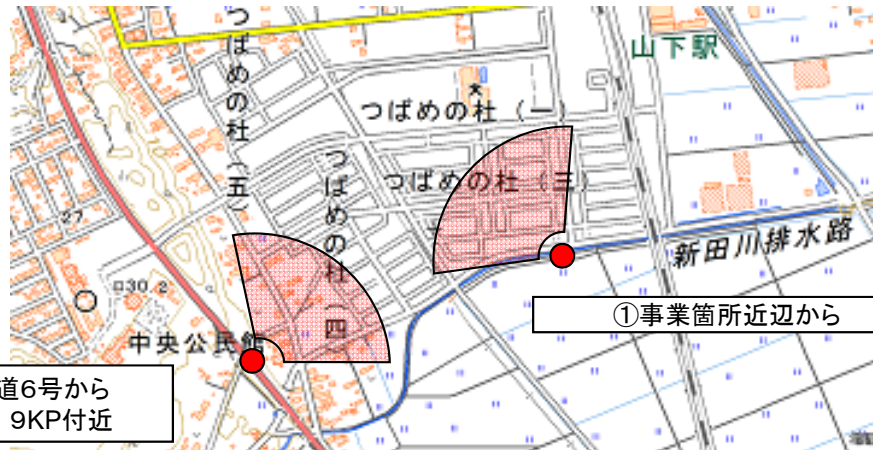

山元町[新山下駅周辺地区]

[H27.9.30撮影]

①

②

撮影場所

①事業箇所周辺から

②国道6号から
316.9KP付近