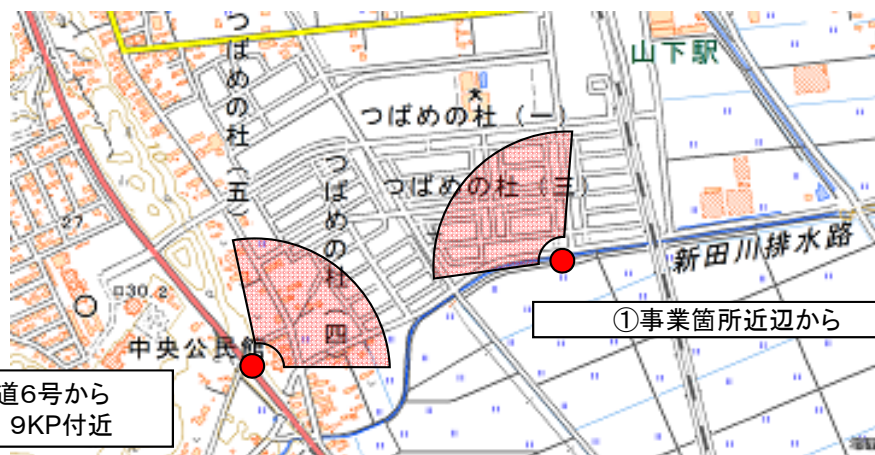

山元町[新山下駅周辺地区]

[H28.10.31撮影]

①

②

撮影場所

①事業箇所周辺から

②国道6号から
316.9KP付近